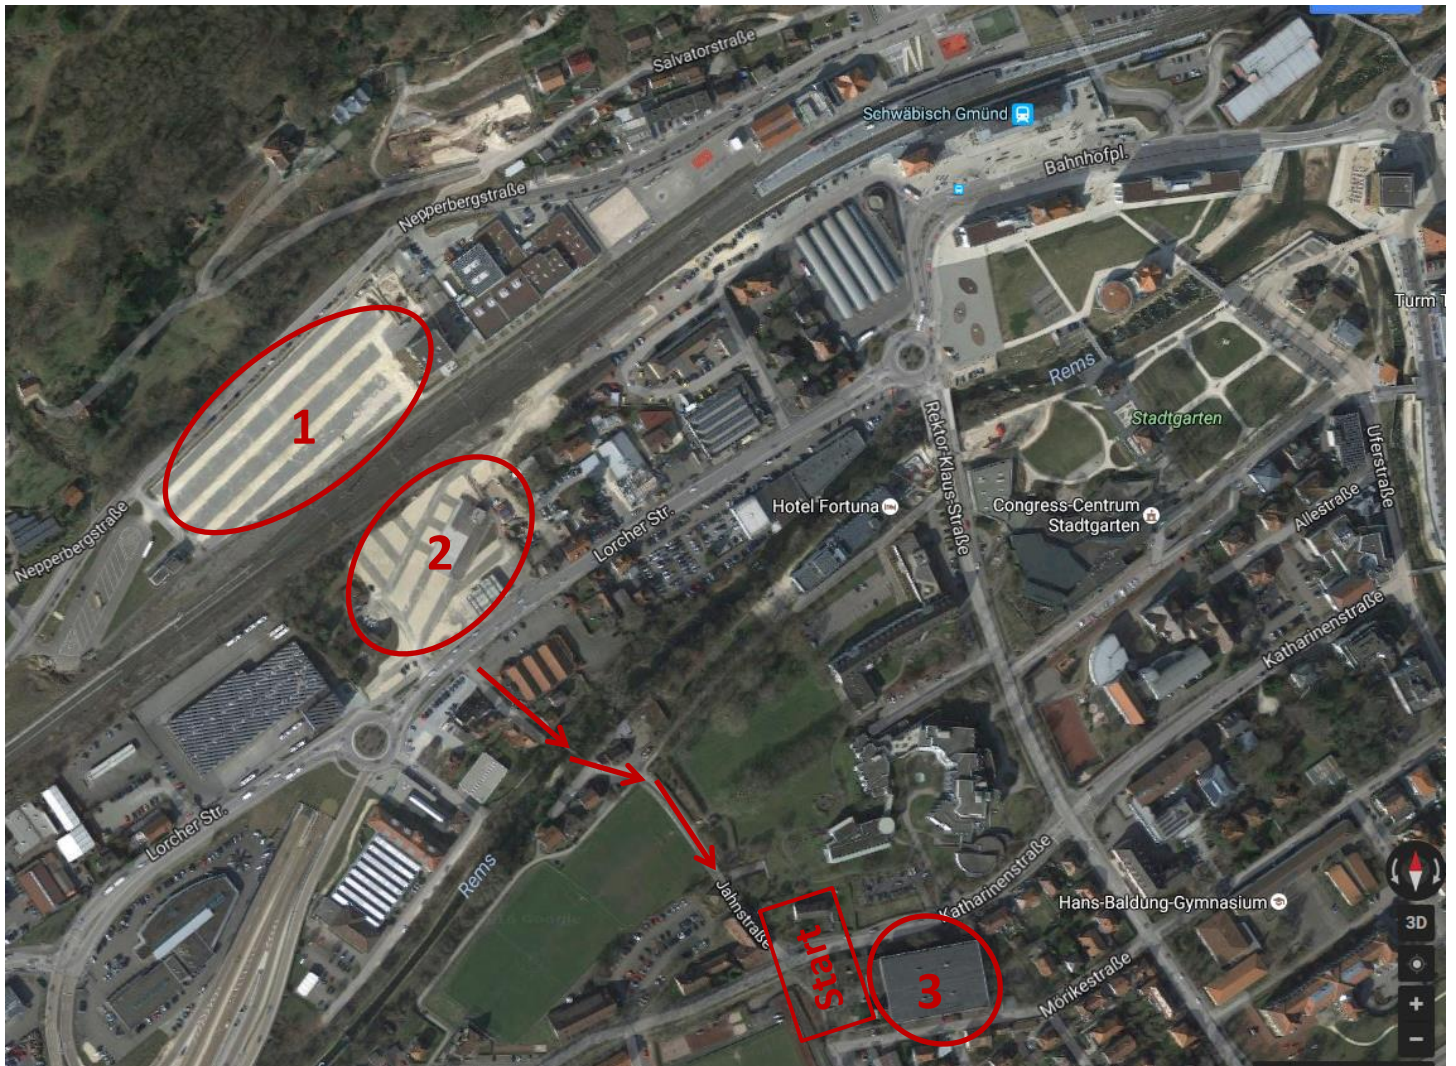

Parken in Schwäbisch Gmünd

Parkplätze im direkten Umfeld der großen Sporthalle stehen nur begrenzt zur Verfügung. Parkplätze gibt es am Hallenbad (Goethestraße 47), an der Goethestraße oder in den öffentlichen Parkhäusern (siehe Karte 1).

Weitere Informationen zu den öffentlichen Parkhäusern und –plätzen finden Sie unter:

<http://www.schwaebisch-gmuend.de/431-Parkleitsystem.html>

Der Veranstaltungsparkplatz 1 (Nepperbergstraße) und der Veranstaltungsparkplatz 2 (Lorcherstraße) stehen kostenlos zur Verfügung (10-15 Minuten Gehzeit zur Sporthalle; siehe Karte 2).

Karte 1

Große
Sporthalle +
Start

Karte 2

Legende:

- 1 Veranstaltungsparkplatz 1 (Neppenbergstraße)
- 2 Veranstaltungsparkplatz 2 (Lorcherstraße)
- 3 Große Sporthalle (Katharinenstraße 33)