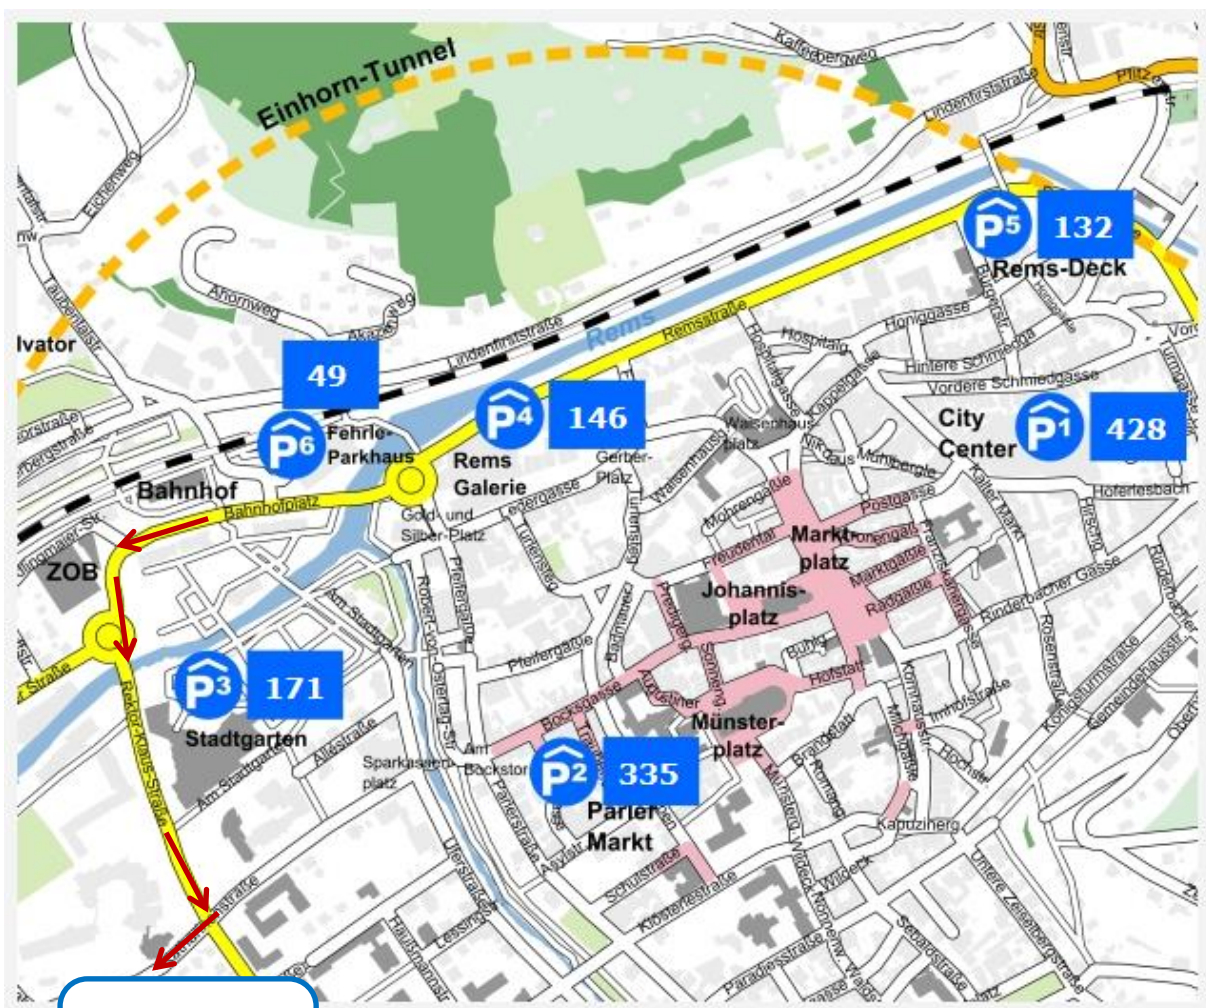

Parken in Schwäbisch Gmünd

Parkplätze im direkten Umfeld der großen Sporthalle stehen nur begrenzt zur Verfügung. Parkplätze gibt es am Hallenbad (Goethestraße 47), an der Goethestraße oder in den öffentlichen Parkhäusern (siehe Karte 1).

Weitere Informationen zu den öffentlichen Parkhäusern und –plätzen finden Sie unter:

<http://www.schwaebisch-gmuend.de/431-Parkleitsystem.html>

Der Veranstaltungsparkplatz 1 (Nepperbergstraße) und der Veranstaltungsparkplatz 2 (Lorcherstraße) stehen kostenlos zur Verfügung (10-15 Minuten Gehzeit zur Sporthalle; siehe Karte 2).

Karte 1

Große
Sporthalle +
Start

Karte 2

Legende:

- 1 Veranstaltungsparkplatz 1 (Neppenbergstraße)
- 2 Veranstaltungsparkplatz 2 (Lorcherstraße)
- 3 Große Sporthalle (Katharinenstraße 33)